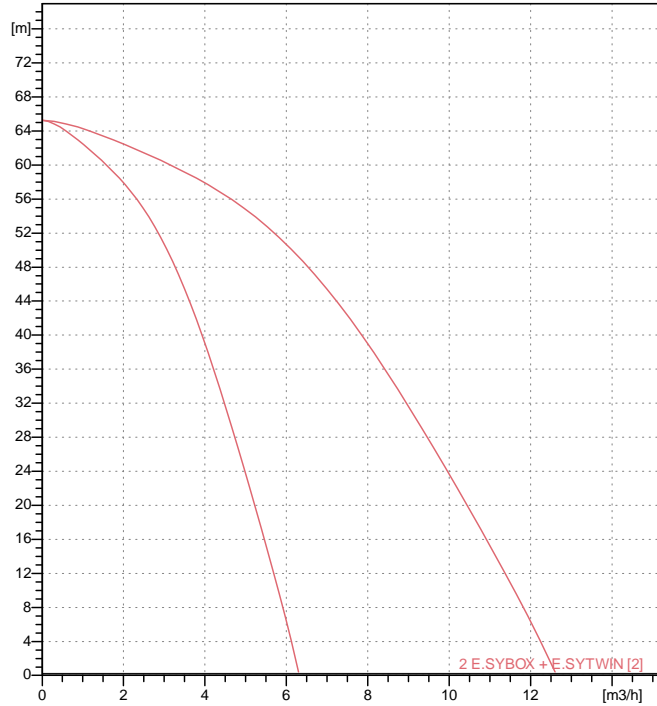

8 bar (800 kPa)

0 °C

40 °C

50 °C

: 0,00 m³/h
: 0,00 m
:
: 20 °C
: 0,99819 kg/dm³
1,0004 mm²/s
2,20 kPa

Curve tolerance according to ISO 9906

Brand: DAB
P1 1,55 kW
3000 1/min
1~ 220-240 V 50 Hz
10 A
IP X4

mm