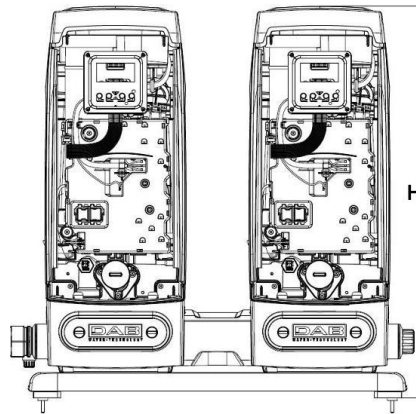

8 bar (800 kPa)

0 °C

40 °C

50 °C

: 0,00 m³/h
: 0,00 m
:
: 20 °C
: 0,99819 kg/dm³
1,0004 mm²/s
2,20 kPa

Curve tolerance according to ISO 9906

Brand: DAB
P1 1,55 kW
3000 1/min
1~ 220-240 V 50 Hz
10 A
IP X4

mm

H	730		
L	752		
P	358		

61,4 kg

:

1 " 1/4 G 8 bar (800 kPa)

1 " 1/4 G 8 bar (800 kPa)