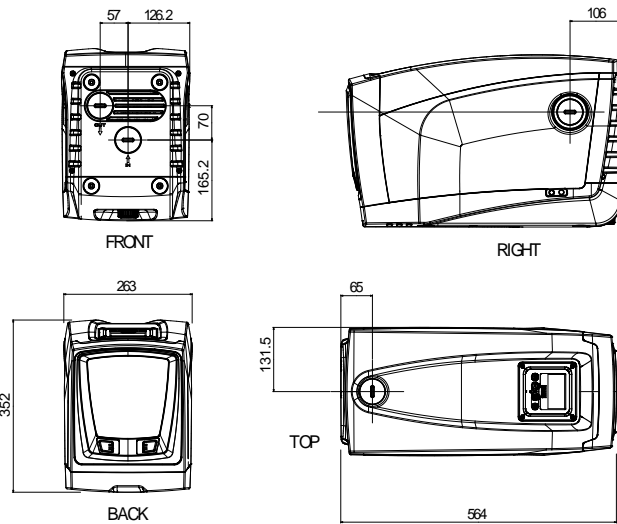

27 kg

1" G / 8 bar (800 kPa)

1" G / 8 bar (800 kPa)

Society
Reference
Address
Phone
Fax
E-mail

DAB PUMPS

89281638122
8(863)2902499
stanislav.lesenko@dwtgroup.com

60170272

KIT 2 E.SYBOX + E.SYTWIN

H	730		
L	752		
P	358		

61,4 kg

:

1 " 1/4 G 8 bar (800 kPa)

1 " 1/4 G 8 bar (800 kPa)